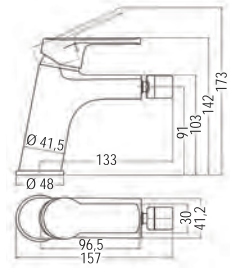

MONOMANDO DE BIDET SIOUX
[55,00 €]

Fabricado en latón
Cartucho de 40mm
Base embellecedor de latón
Incluye latiguillos y herraje M8

M10
REF: L152384