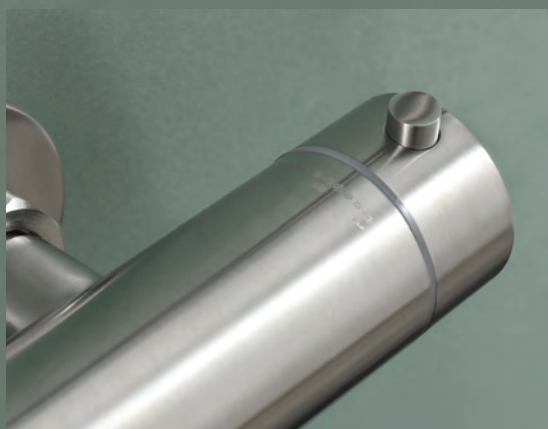

\*Disponible en abril 2023

[255,00 €]

M4  
REF: L127714

8 436550 457711

**COMBI DUCHA MONOMANDO NIQUEL CEPILLADO \***

Mango de ducha

Soporte pared de latón

Grifo monomando progresivo