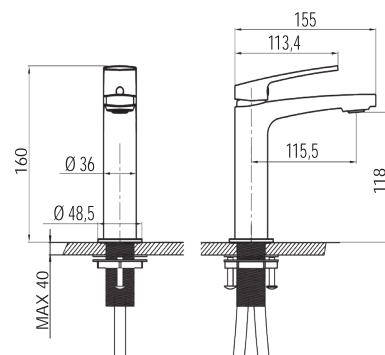

**MONOMANDO LAVABO DAKAR ALTO BLACK**

[120,00 €] ○

Fabricado en latón  
 Cartucho de 35mm  
 Acabado en negro mate  
 Incluye latiguillos y base de fijación

M10  
 REF: L156584

**COLUMNA MONOMANDO DAKAR 2 VÍAS**