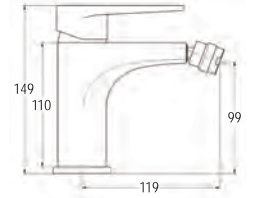

MONOMANDO DE LAVABO DENVER

[49,95 €]

Fabricado en latón
Cartucho de 40mm
Base embellecedor cromada
Incluye latiguillos y herraje M8

M10
REF: L155654