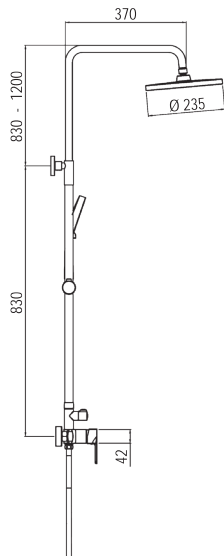

M4  
REF: L126504

COMBI MONOMANDO **OSLO 3 VÍAS**  
DUCHA + ROCIADOR + CAÑO

**OSLO 3 VÍAS PLUS** - Largo para ducha 96 a 136cm  
[239,00 €]

M4  
REF: L126524

MONOMANDO LAVABO  
**OSLO ALTO BLACK**

[115,00 €]