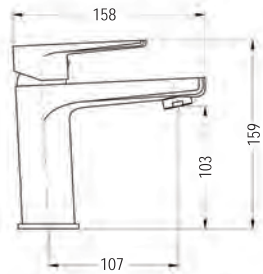

PACK ASTORIA INDIVISIBLE

Conjunto de Columna de  
ducha y grifo de lavabo

259 €  
~~274 €~~

REF: 836134

\*Disponible en abril 2023

**MONOMANDO DE LAVABO ASTORIA \***

[69,00 €]

Fabricado en latón  
 Cartucho de 40mm  
 Base embellecedor de latón  
 Incluye latiguillos y herraje M8