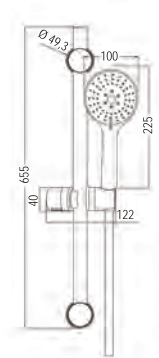

BARRA DE DUCHA CON MANERAL ALASKA

[39,90 €]

Maneral de diámetro 10cm
Soporte superior ajustable
Distancia máxima entre soportes 55cm
Barra de ducha completa con diámetro 25mm
Incluye barra de latón con soportes en ABS, maneral y flexo

M10
REF: L345874

BARRA DE DUCHA CON MANERAL BERLÍN

[42,00 €]

Maneral de 11cm x 8cm
Soporte superior ajustable
Distancia máxima entre soportes 55cm
Barra de ducha completa con diámetro 25mm
Incluye barra de latón con soportes en ABS, maneral y flexo

M10
REF: L345884

BARRA DE DUCHA CON MANERAL NIZA

[42,95 €]

Maneral de diámetro 12cm
Soporte superior ajustable
Distancia máxima entre soportes 55cm
Barra de ducha completa con diámetro 25mm
Incluye barra de latón con soportes en ABS, maneral y flexo

M10
REF: L345894

BARRA DE DUCHA TRENTO

[35,95 €]

Flexo de acero inoxidable
Soporte superior ajustable
Maneral hidromasaje antical
Distancia máxima entre soportes 55cm
Barra de ducha completa con diámetro 25mm

M10
REF: L343954

BARRA DE DUCHA BARI

[25,95 €]

Soporte superior ajustable
No incluye maneral ni flexo
Distancia máxima entre soportes 55cm
Barra de ducha completa con diámetro 25mm

M10
REF: L343944