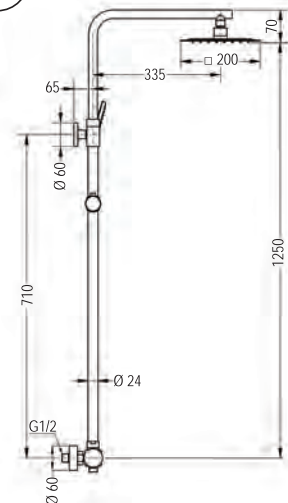

TERMOSTÁTICA QUAD PLUS - Largo para bañera 100 a 150cm [259,00 €]

M4
REF: L124344