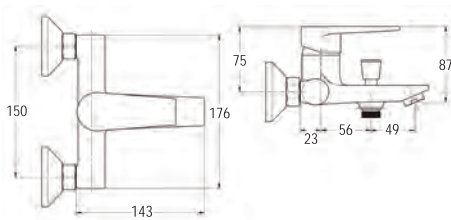

M10  
 REF: L155654

**MONOMANDO DE BIDET DENVER**

[49,95 €]

Fabricado en latón  
 Cartucho de 40mm  
 Base embellecedor cromada  
 Incluye latiguillos y herraje M8

M10  
 REF: L155664

**MONOMANDO DE BAÑERA DENVER**