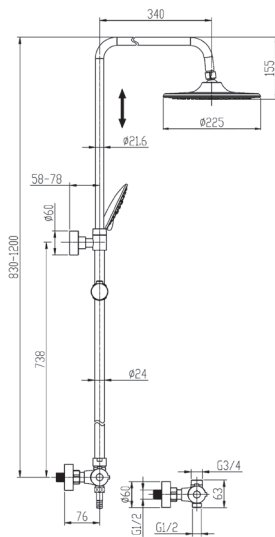

COMBI TERMOSTÁTICA BLACK ORO ROUND

- Válvulas antirretorno
- Soporte a pared de latón
- Mango de ducha antical
- Flexo de acero inoxidable negro
- Tubo regulable de 83cm a 120cm
- Rociador redondo diámetro 25cm acero oro cepillado
- Grifería termostática con desviador integrado negro mate

*Disponible en abril 2023

[290,00 €]

M4
REF: L127454

GRIFO DE HIGIENE ÍNTIMA BLACK ORO 2 AGUAS ● ●

[125,00 €]

M10
REF: L157764