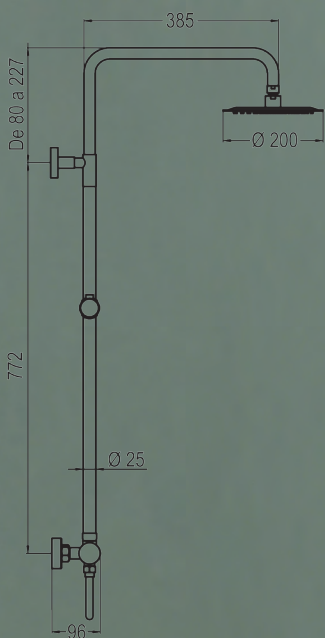

COMBI DUCHA MONOMANDO NIQUEL CEPILLADO *

- Mango de ducha
- Soporte pared de latón
- Grifo monomando progresivo
- Flexo de 150 cm de PVC níquel
- Tubo regulable desde 80cm a 120cm
- Rociador redondo Ø 25cm acero níquel cepillado

*Disponible en abril 2023

[255,00 €]

M4
REF: L127744