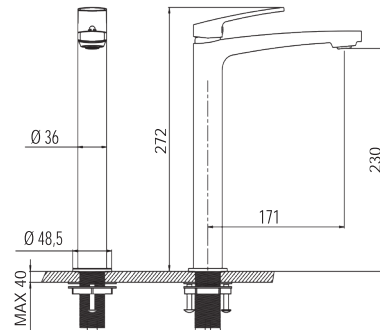

COMBI DUCHA TERMOSTÁTICA ROUND

Válvulas antirretorno
Soporte a pared de latón
Mango de ducha 3 posiciones
Flexo de 200cm de acero inoxidable
Grifería termostática con desviador integrado
Rociador de acero inoxidable de diámetro 20cm
Tubo regulable de 80cm a 120cm ó 100cm a 150cm

TERMOSTÁTICA ROUND - Largo para ducha 80 a 120cm
[205,00 €]

M4
REF: L122344