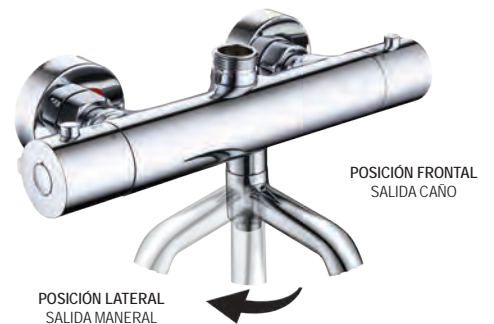

**COMBI DUCHA CON GRIFO
TERMOSTÁTICO CON CAÑO**

Mango de ducha
Soporte pared de latón
Flexo de acero inoxidable
Grifo termostático con caño inferior
Rociador extraplano de acero inoxidable:
- Redondo Ø 20cm ó Cuadrado 20cm x 20cm
Tubo regulable desde 80cm a 120cm ó 100cm hasta 150cm
Con el giro del caño se selecciona la salida de agua por flexo o caño

PARA
SUSTITUCIÓN
BAÑERA
POR DUCHA

ROUND CON CAÑO - Para ducha 80 a 120cm
[230,00 €]

M5
REF: L125544

ROUND PLUS CON CAÑO - Para bañera 100 a 150cm
[275,00 €]

M4
REF: L125554

QUAD CON CAÑO - Para ducha 80 a 120cm
[230,00 €]

M5
REF: L125564

QUAD PLUS CON CAÑO - Para bañera 100 a 150cm
[275,00 €]

M4
REF: L125574