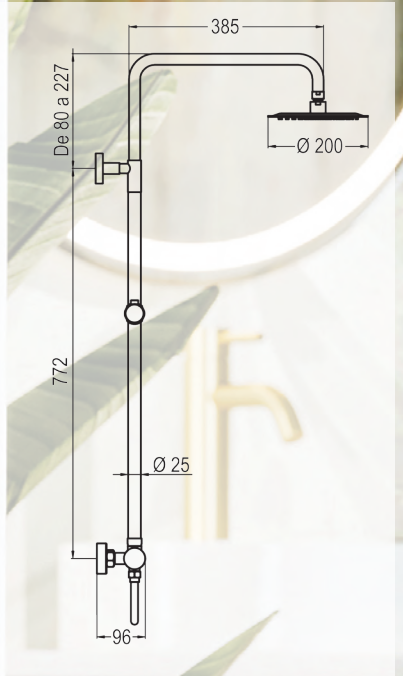

\*Disponible en abril 2023

M10  
 REF: L157704

**COMBI DUCHA MONOMANDO ORO CEPILLADO \***

Mango de ducha  
Soporte pared de latón  
Grifo monomando progresivo  
Flexo de 150 cm de PVC oro  
Tubo regulable desde 80cm a 120cm  
Rociador redondo Ø 25cm acero oro cepillado