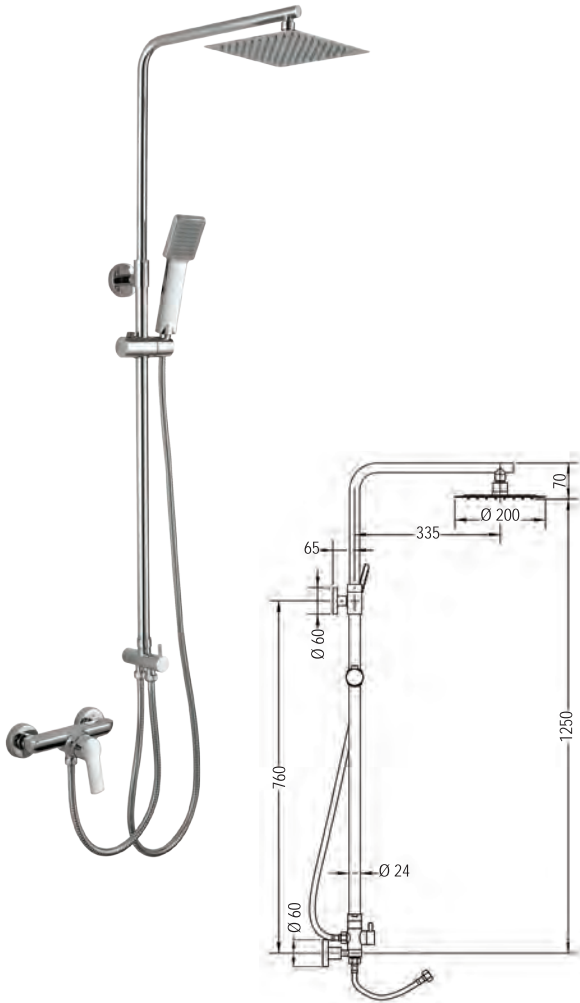

## COMBI DUCHA SIN GRIFERÍA ROUND

- Soporte pared de latón
- Flexo de acero inoxidable
- Mango de ducha 3 posiciones
- Rociador acero inoxidable diámetro 20cm
- Desviador cerámico cambio manual a rociador
- Flexo de 60cm de acero inoxidable (conexión con grifo)
- Tubo regulable desde 80cm a 120cm ó 100cm hasta 150cm

## SIN GRIFERÍA ROUND - Para ducha 80 a 120cm

[127,00 €] ●

M4  
REF: L122304

## SIN GRIFERÍA ROUND PLUS - Para bañera 100 a 150cm

[149,00 €]

M4  
REF: L122324

PARA  
SUSTITUCIÓN  
BAÑERA  
POR DUCHA