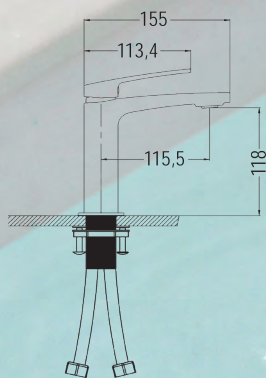

TREND

MONOMANDO LAVABO TREND*

[74,00 €]

Fabricado en latón

Cartucho de 25mm

Base embellecedor cromada

Incluye latiguillos y herraje M8

*Disponible en breve

M10
REF: L154554

CARTUCHO
25mm