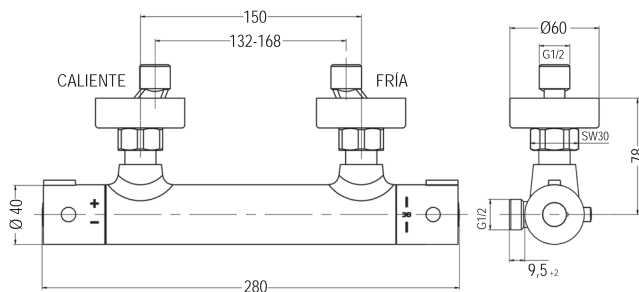

GRIFO TERMOSTÁTICO DE DUCHA PARÍS

Termostático de ducha con botón de seguridad
Maneta con indicador de temperatura en color
Válvulas antirretorno

TERMOSTÁTICO PARÍS - Manetas de zinc
[109,00 €]

M10
REF: L153994

TERMOSTÁTICO PARÍS - Manetas de latón
[128,00 €]

M10
REF: L155814

SET TERMOSTÁTICO DE DUCHA PARÍS CON EQUIPO

Soporte cromado de ABS
Flexo extensible de acero inoxidable
Mango de ducha cromado 3 posiciones

TERMOSTÁTICO PARÍS EQUIPO - Manetas de zinc
[128,00 €]

M10
REF: L154224

TERMOSTÁTICO PARÍS EQUIPO - Manetas de latón
[140,00 €]

M10
REF: L155764

SET TERMOSTÁTICO DE DUCHA PARÍS CON BARRA

Barra de ducha de cromada
Flexo extensible de acero inoxidable
Mango de ducha cromado 3 posiciones

TERMOSTÁTICO PARÍS BARRA - Manetas de zinc
[139,50 €]

M10
REF: L154234

TERMOSTÁTICO PARÍS BARRA - Manetas de latón
[157,50 €]

M10
REF: L155774