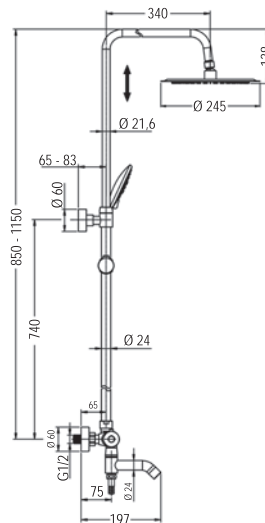

**COMBI DUCHA CON GRIFO
TERMOSTÁTICO CON CAÑO**

Mango de ducha
Soporte pared de latón
Flexo de acero inoxidable
Grifo termostático con caño inferior
Rociador extraplano de acero inoxidable:
- Redondo Ø 20cm ó Cuadrado 20cm x 20cm
Tubo regulable desde 80cm a 120cm ó 100cm hasta 150cm
Con el giro del caño se selecciona la salida de agua por flexo o caño

PARA
SUSTITUCIÓN
BAÑERA
POR DUCHA

ROUND CON CAÑO - Para ducha 80 a 120cm
[230,00 €]

M5
REF: L125544

ROUND PLUS CON CAÑO - Para bañera 100 a 150cm
[275,00 €]

M4
REF: L125554

QUAD CON CAÑO - Para ducha 80 a 120cm
[230,00 €]

M5
REF: L125564

QUAD PLUS CON CAÑO - Para bañera 100 a 150cm
[275,00 €]

M4
REF: L125574