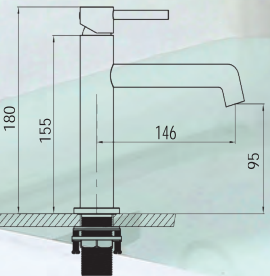

MONOMANDO LAVABO OSLO ALTO BLANCO MATE *
[125,00 €]

Fabricado en latón
Cartucho de 35mm
Acabado en blanco mate
Incluye latiguillos y base de fijación

*Disponible en breve

M10
REF: L157674