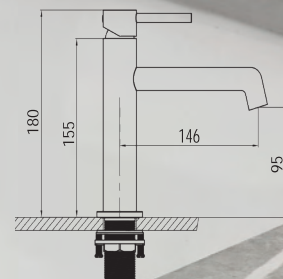

MONOMANDO LAVABO OSLO ALTO NIQUEL CEPILLADO *
[139,00 €]

Fabricado en latón
Cartucho de 35mm
Acabado en niquel cepillado
Incluye latiguillos y base de fijación
*Disponible en abril 2023

M10
REF: L157734