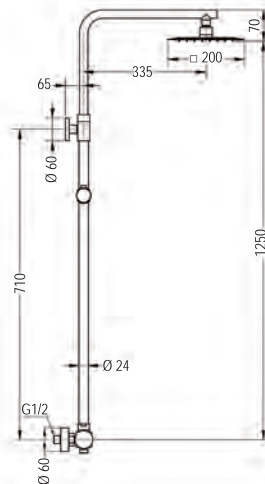

**TACTO FRÍO QUAD** - Largo para ducha 80 a 120cm  
[233,00 €]

M5  
REF: L124184

PARA  
SUSTITUCIÓN  
BAÑERA  
POR DUCHA

**TACTO FRÍO QUAD PLUS** - Largo para bañera 100 a 150cm  
[255,00 €]

M4  
REF: L124204