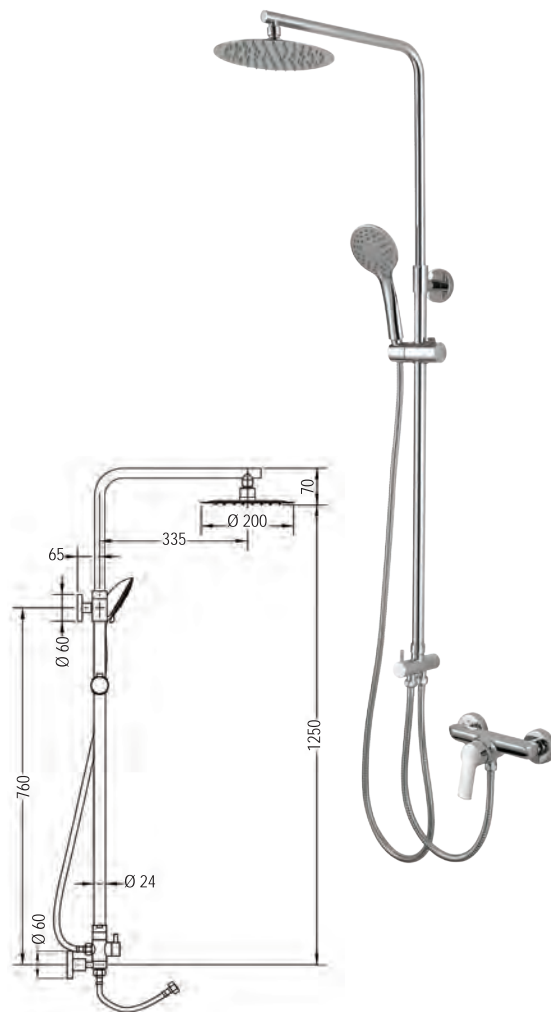

Columnas Sin grifería

COMBI DUCHA SIN GRIFERÍA ROUND

- Soporte pared de latón
- Flexo de acero inoxidable
- Mango de ducha 3 posiciones
- Rociador acero inoxidable diámetro 20cm
- Desviador cerámico cambio manual a rociador
- Flexo de 60cm de acero inoxidable (conexión con grifo)
- Tubo regulable desde 80cm a 120cm ó 100cm hasta 150cm

SIN GRIFERÍA ROUND - Para ducha 80 a 120cm

[127,00 €] ●

M4
REF: L122304

SIN GRIFERÍA ROUND PLUS - Para bañera 100 a 150cm

[149,00 €]

M4
REF: L122324

PARA
SUSTITUCIÓN
BAÑERA
POR DUCHA