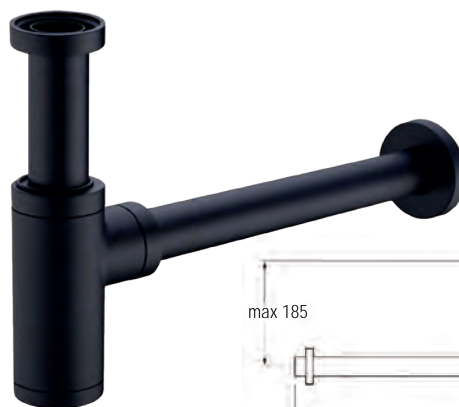

Fabricado en acero inoxidable  
Opcional en bolsa con solapa  
Diámetro 8 cm  
Granel

M30  
REF: L202503

**SIFÓN MINIMAL DE LATÓN BLACK**  
[36,00 €]

Incluye juntas  
Fácil limpieza  
Altura regulable  
Fabricado en latón  
Rosca de 1 1/4 (32)  
Acabado estilo negro mate

M10  
REF: L186604

**SIFÓN DE BOTELLA DE LATÓN**  
M10 [22,50 €]

Incluye juntas  
Fácil limpieza  
Altura regulable  
Fabricado en latón  
Rosca de 1 1/4 (32)  
Acabado estilo cromo brillo

M10  
REF: L182564