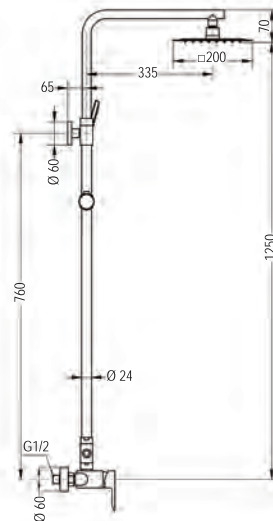

**SIOUX QUAD** - Largo para ducha 80 a 120cm  
 [165,00 €]

M4  
 REF: L122424

PARA  
 SUSTITUCIÓN  
 BAÑERA  
 POR DUCHA

**SIOUX QUAD PLUS** - Largo para bañera 100 a 150cm  
 [199,00 €]

M4  
 REF: L124324