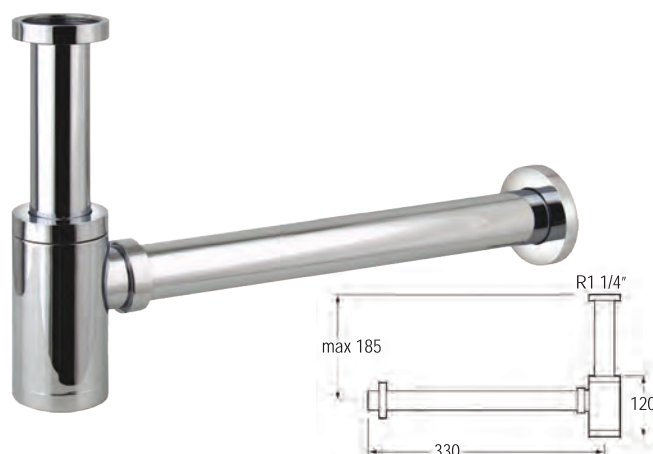

M10  
REF: L186604

**SIFÓN DE BOTELLA DE LATÓN**  
M10 [22,50 €]

Incluye juntas  
Fácil limpieza  
Altura regulable  
Fabricado en latón  
Rosca de 1 1/4 (32)  
Acabado estilo cromo brillo

M10  
REF: L182564