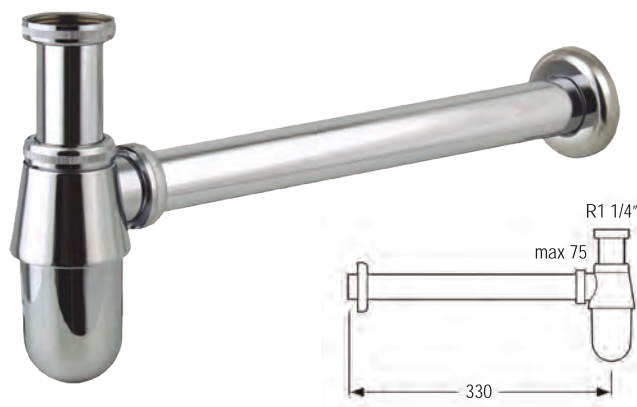

M10  
REF: L186604

**SIFÓN DE BOTELLA DE LATÓN**  
M10 [22,50 €]

Incluye juntas  
Fácil limpieza  
Altura regulable  
Fabricado en latón  
Rosca de 1 1/4 (32)  
Acabado estilo cromo brillo

M10  
REF: L182564

**SIFÓN MINIMAL DE LATÓN CROMADO**  
[32,00 €]

Incluye juntas  
Fácil limpieza  
Altura regulable  
Fabricado en latón  
Rosca de 1 1/4 (32)  
Acabado estilo cromo brillo

M10  
REF: L182574

**BARRA DE DUCHA CON MANERAL ALASKA**