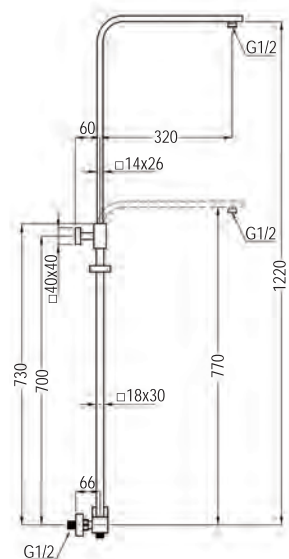

MONOMANDO DE LAVABO CHEROKEE

[78,00 €]

M10
REF: L152444