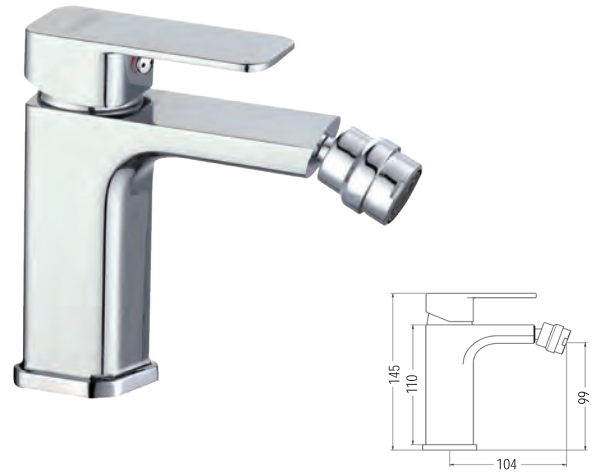

MONOMANDO DE BIDET CHEROKEE

[78,00 €]

Fabricado en latón
Cartucho de 40mm
Base embellecedor de latón
Incluye latiguillos y herraje M8

M10
REF: L152454