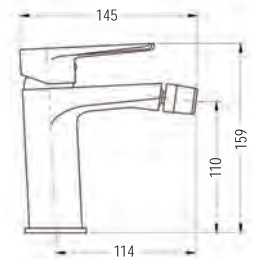

PACK ASTORIA INDIVISIBLE

Conjunto de Columna de  
ducha y grifo de lavabo

259 €  
~~274 €~~

REF: 836134

\*Disponible en abril 2023

**MONOMANDO DE LAVABO ASTORIA \***

[69,00 €]

Fabricado en latón  
 Cartucho de 40mm  
 Base embellecedor de latón  
 Incluye latiguillos y herraje M8