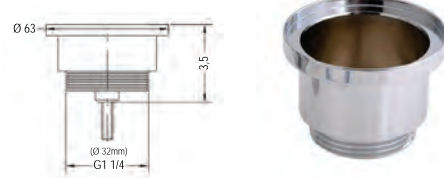

CASQUILLO VÁLVULA
[6,95 €]

Fabricado en latón. Métrica 1-1/4
Compatible con nuestra válvula Clic clac

M10
REF: L172153