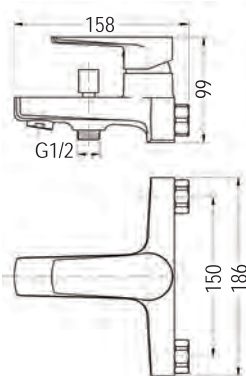

M10  
 REF: L154424

**MONOMANDO DE BIDET ASTORIA**

[65,00 €]

Fabricado en latón  
 Cartucho de 40mm  
 Base embellecedor de latón  
 Incluye latiguillos y herraje M8

M10  
 REF: L154434

**MONOMANDO DE BAÑERA ASTORIA**