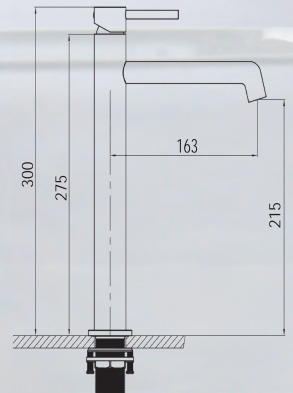

MONOMANDO LAVABO OSLO BLACK ORO *
[95,00 €]

Fabricado en latón
Cartucho de 35mm
Acabado en negro mate
Incluye latiguillos y base de fijación

*Disponible en abril 2023

M10
REF: L157634

MONOMANDO LAVABO OSLO ALTO BLACK ORO *
[139,00 €]

Fabricado en latón
Cartucho de 35mm
Acabado en negro mate
Incluye latiguillos y base de fijación

*Disponible en abril 2023

M10
REF: L157644