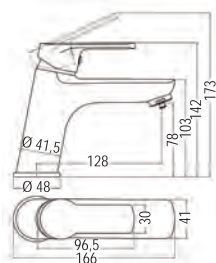

LAVABO SIOUX

[55,00 €] ●

Fabricado en latón
Cartucho de 40mm
Base embellecedor de latón
Incluye latiguillos y herraje M8