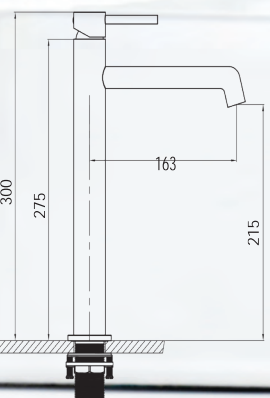

MONOMANDO LAVABO OSLO BLANCO MATE *
[88,00 €]

Fabricado en latón
Cartucho de 35mm
Acabado en blanco mate
Incluye latiguillos y base de fijación

*Disponible en breve

M10
REF: L157664

MONOMANDO LAVABO OSLO ALTO BLANCO MATE *
[125,00 €]

Fabricado en latón
Cartucho de 35mm
Acabado en blanco mate
Incluye latiguillos y base de fijación

*Disponible en breve

M10
REF: L157674