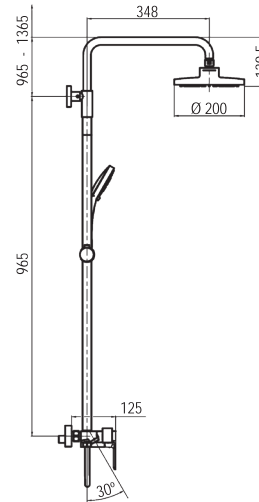

3 VÍAS

MONOMANDO LAVABO
DAKAR ALTO BLACK

[120,00 €]

Fabricado en latón
Cartucho de 35mm
Acabado en negro mate

M10
REF: L156584