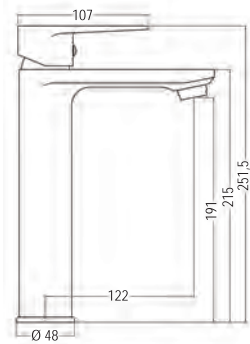

75,00 €

**PACK SIOUX INDIVISIBLE**

215,60 €  
~~220 €~~

Conjunto de Columna de  
 ducha y grifo de lavabo

Monomando Sioux Quad  
 página 97

REF: 836124

**MONOMANDO DE LAVABO ALTO SIOUX**  
[115,00 €]

Fabricado en latón  
Cartucho de 40mm  
Base embellecedor de latón  
Incluye latiguillos y herraje M8  
Ideal para lavabos sobre-encimera