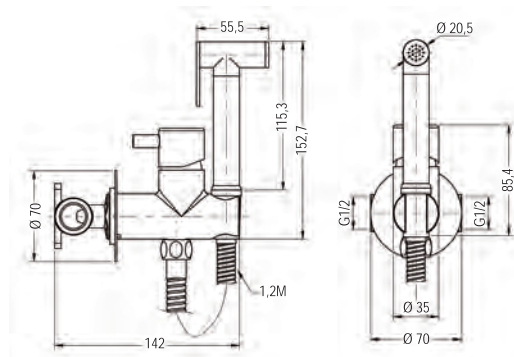

GRIFO DE HIGIENE ÍNTIMA 2 AGUAS ●●

[89,90 €] ●

Fabricado en latón

Flexo de 120cm incluido

Ducha de mano de latón con posición stop

Grifo monomando de latón con 2 aguas (fría y caliente)

Sistema obligatorio de cierre de grifo antes de colgarlo, para evitar accidentes

M10

REF: L155374

8 436550 455373