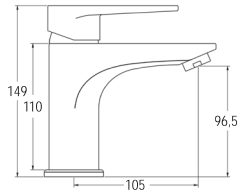

## PACK DENVER INDIVISIBLE

269 €  
~~280 €~~

Conjunto de Columna de  
ducha y grifo de lavabo

Columna Termostática Quad  
página 89

REF: 836114

**MONOMANDO DE LAVABO DENVER**

[49,95 €]

Fabricado en latón  
 Cartucho de 40mm  
 Base embellecedor cromada  
 Incluye latiguillos y herraje M8