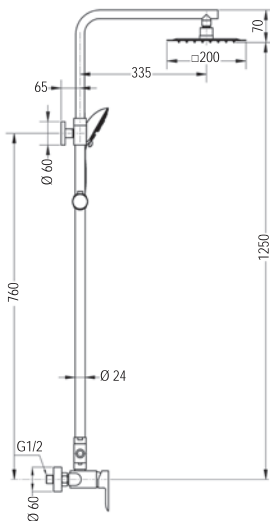

**SIOUX QUAD** - Largo para ducha 80 a 120cm  
 [165,00 €]

M4  
 REF: L122424

PARA  
 SUSTITUCIÓN  
 BAÑERA  
 POR DUCHA

**SIOUX QUAD PLUS** - Largo para bañera 100 a 150cm  
 [199,00 €]

M4  
 REF: L124324