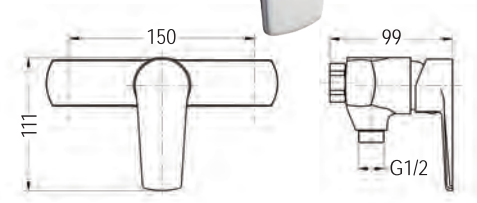

MONOMANDO DE BAÑERA ASTORIA

[95,00 €]

Fabricado en latón
Cartucho de 40mm
Excéntricas de diseño
Incluye flexo, ducha y soporte cromados

M8
REF: L154454

MONOMANDO DE DUCHA ASTORIA

[79,90 €]

Fabricado en latón
Cartucho de 40mm
Excéntricas de diseño
Incluye flexo, ducha y soporte cromados

M8
REF: L154444