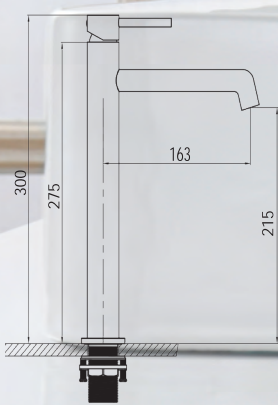

MONOMANDO LAVABO OSLO NIQUEL CEPILLADO *
[89,90 €]

Fabricado en latón
Cartucho de 35mm
Acabado en niquel cepillado
Incluye latiguillos y base de fijación
*Disponible en abril 2023

M10
REF: L157724

MONOMANDO LAVABO OSLO ALTO NIQUEL CEPILLADO *
[139,00 €]

Fabricado en latón
Cartucho de 35mm
Acabado en niquel cepillado
Incluye latiguillos y base de fijación
*Disponible en abril 2023

M10
REF: L157734