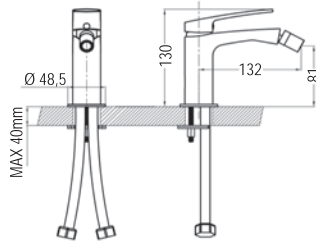

MONOMANDO BIDET TREND *
[74,00 €]

Fabricado en latón
Cartucho de 25mm
Base embellecedor cromada
Incluye latiguillos y herraje M8

*Disponible en breve

M10
REF: L155594