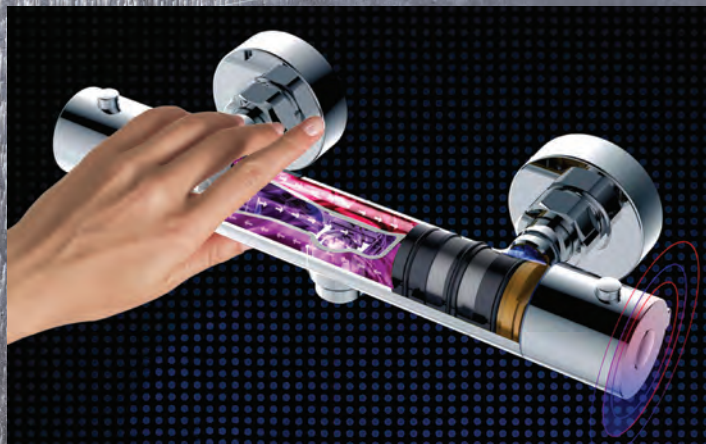

**CUERPO
FRÍO**