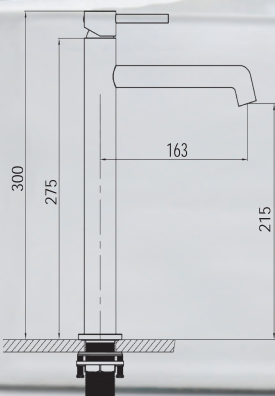

\*Disponible en abril 2023

M10  
 REF: L157704

**COMBI DUCHA MONOMANDO ORO CEPILLADO \***

Mango de ducha  
Soporte pared de latón  
Grifo monomando progresivo  
Flexo de 150 cm de PVC oro  
Tubo regulable desde 80cm a 120cm  
Rociador redondo Ø 25cm acero oro cepillado