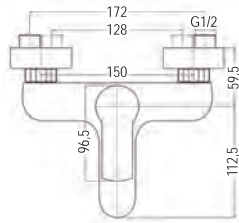

MONOMANDO DE BAÑERA SIOUX
[95,00 €]

Fabricado en latón
Cartucho de 40mm
Excéntricas de diseño
Incluye flexo, ducha y soporte cromados

M8
REF: L152404