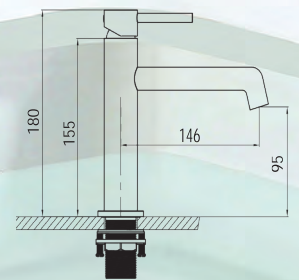

MONOMANDO LAVABO ALTO OSLO ORO *

[139,00 €]

Fabricado en latón
Cartucho de 35mm
Acabado en oro cepillado
Incluye latiguillos y base de fijación

*Disponible en abril 2023

M10
REF: L157704