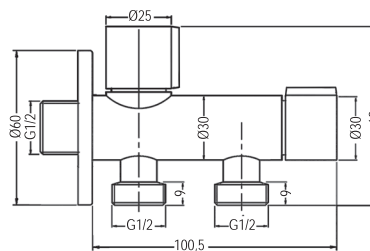

Fabricado en latón  
 Flexo de 120cm incluido  
 Grifo monomando de latón con 1 agua  
 Ducha de mano de latón con posición stop

M10  
 REF: L156894

**DUCHETA GRIFO WC HIGIENE ÍNTIMA**

Fabricado en latón