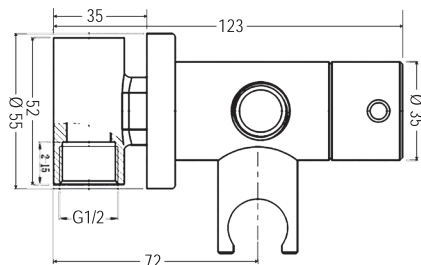

GRIFO DE HIGIENE ÍNTIMA BLACK 2 AGUAS ●●

[109,00 €] ●

- Fabricado en latón
- Flexo de 120cm incluido
- Ducha de mano de latón con posición stop
- Grifo monomando de latón con 2 aguas (fría y caliente)

M10
REF: L156474

GRIFO DE HIGIENE ÍNTIMA BLACK GOLD 2 AGUAS* ●●

[125,00 €]

- Fabricado en latón negro mate y maneta en acabado oro cepillado
- Grifo monomando de latón con 2 aguas (fría y caliente)
- Ducha de mano de latón con posición stop
- Flexo de 120cm incluido

*Disponible en abril 2023

M10
REF: L157764