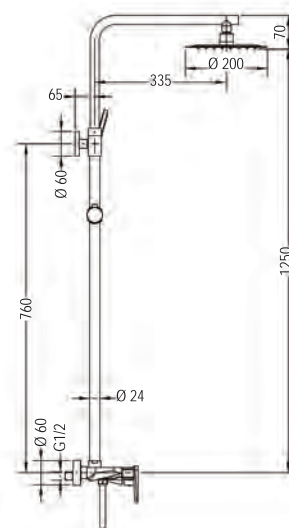

**DUAL QUAD - Largo para ducha 80 a 120cm**  
 [239,00 €]

M4  
 REF: L124124

PARA  
 SUSTITUCIÓN  
 BAÑERA  
 POR DUCHA

**DUAL QUAD PLUS - Largo para bañera 100 a 150cm**  
 [269,00 €]

M4  
 REF: L124254

PACK