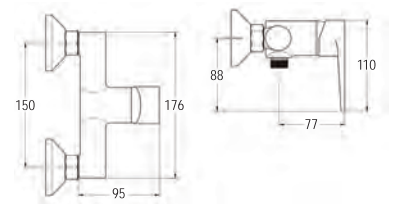

MONOMANDO DE BAÑERA DENVER

[85,00 €]

Fabricado en latón
Cartucho de 40mm
Excéntricas de diseño
Incluye flexo, ducha y soporte cromados

M8
REF: L155684

MONOMANDO DE DUCHA DENVER

[73,00 €]

Fabricado en latón
Cartucho de 40mm
Excéntricas de diseño
Incluye flexo, ducha y soporte cromados

M8
REF: L155674