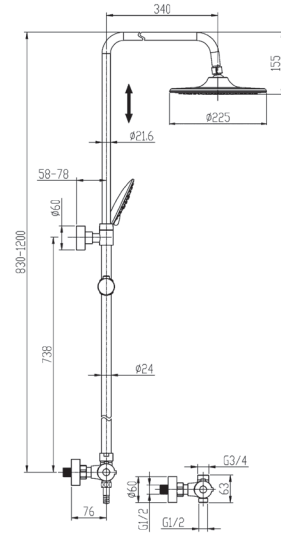

COMBI TERMOSTÁTICA BLACK ROUND

Válvulas antirretorno
Soporte a pared de latón
Mango de ducha 3 posiciones
Flexo de acero inoxidable negro
Tubo regulable de 83cm a 120cm
Grifería termostática con desviador integrado negro mate
Rociador de ABS y acero inoxidable, antical redondo diámetro 22,5cm

[245,00 €] ●

M5
REF: L125994

8 436550 455991

GRIFO DE HIGIENE ÍNTIMA BLACK 2 AGUAS ● ●

[109,00 €]

M10
REF: L156474

8 436550 456479