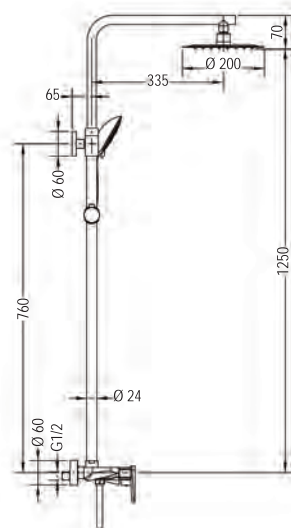

**DUAL QUAD - Largo para ducha 80 a 120cm**  
 [239,00 €]

M4  
 REF: L124124

PARA  
 SUSTITUCIÓN  
 BAÑERA  
 POR DUCHA

**DUAL QUAD PLUS - Largo para bañera 100 a 150cm**  
 [269,00 €]

M4  
 REF: L124254

PACK