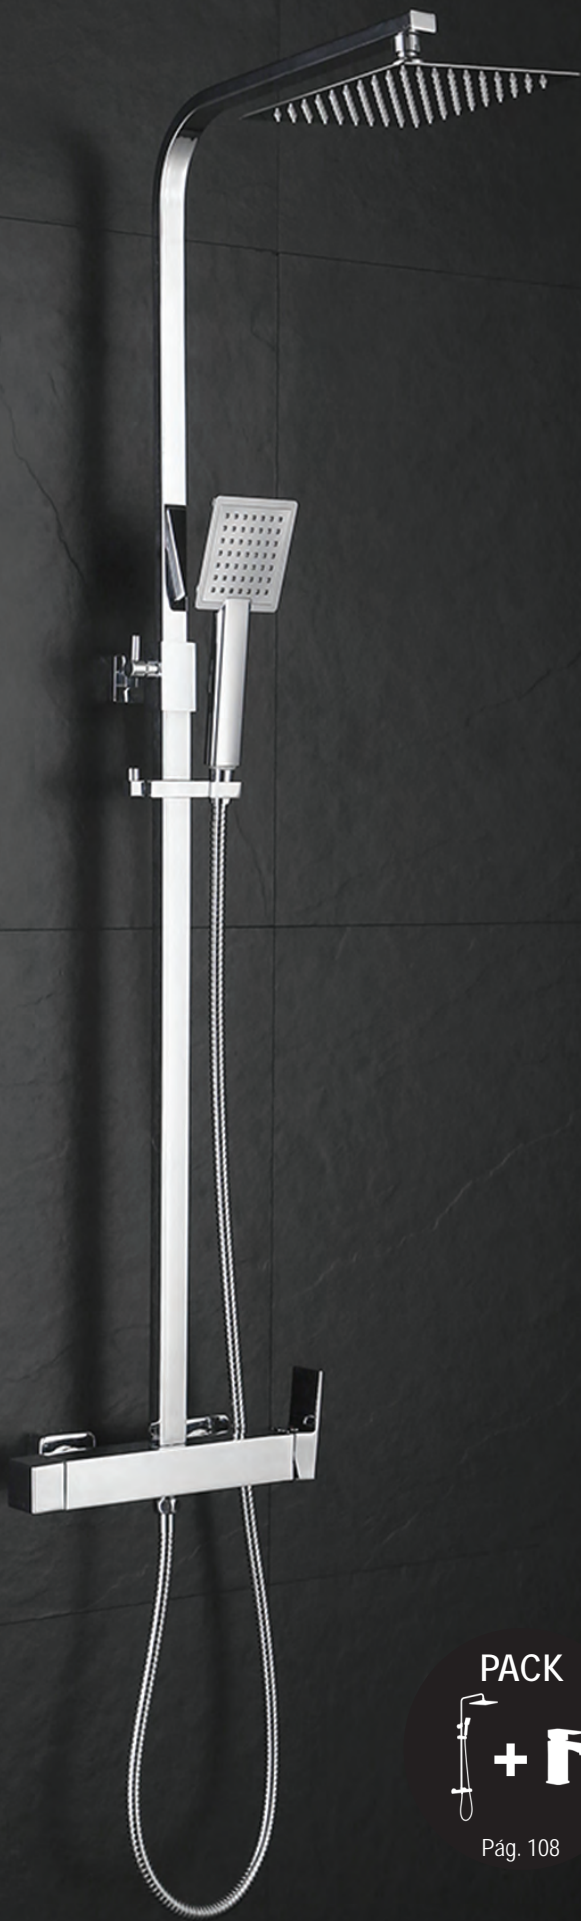

**DUAL QUAD - Largo para ducha 80 a 120cm**  
 [239,00 €]

M4  
 REF: L124124

PARA  
 SUSTITUCIÓN  
 BAÑERA  
 POR DUCHA

**DUAL QUAD PLUS - Largo para bañera 100 a 150cm**  
 [269,00 €]

M4  
 REF: L124254

PACK