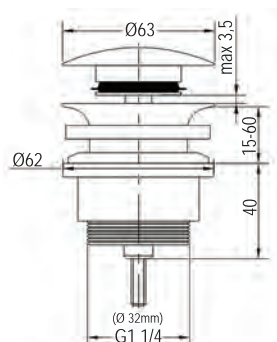

Para todos los lavabos y bidets estandar
Tuerca de 1 1/4 (32)