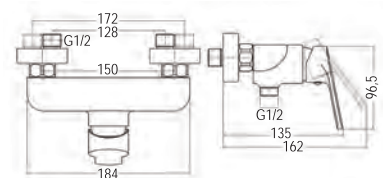

MONOMANDO DE DUCHA SIOUX
[79,90 €]

Fabricado en latón
Cartucho de 40mm
Excéntricas de diseño
Incluye flexo, ducha y soporte cromados

M8
REF: L152394