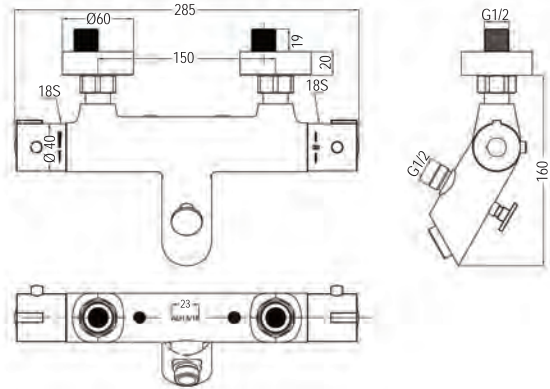

GRIFO TERMOSTÁTICO DE BAÑERA BONN

Termostático de bañera con botón de seguridad
Maneta con indicador de temperatura en color
Funcionamiento desde 1 bar a 6 bar
Válvulas antirretorno
Manetas metálicas