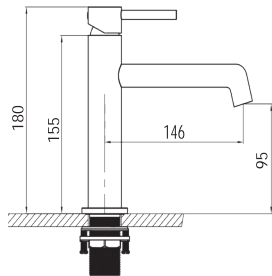

OSLO BLACK

MONOMANDO LAVABO OSLO BLACK

[79,00 €]

Fabricado en latón
Cartucho de 35mm
Acabado en negro mate
Incluye latiguillos y base de fijación

M10
REF: L156484