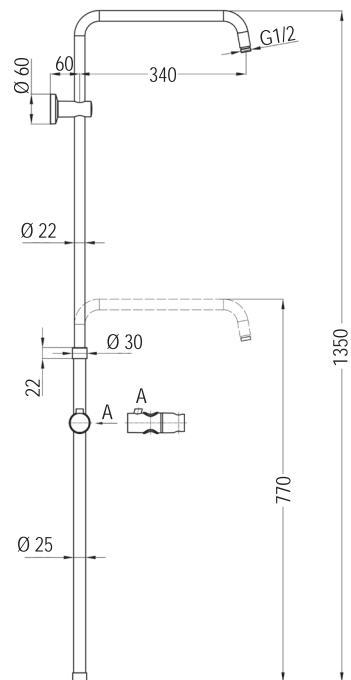

M5  
REF: L125564

**QUAD PLUS CON CAÑO** - Para bañera 100 a 150cm  
[275,00 €]

M4  
REF: L125574

SOPORTE  
REGULABLE  
EN ALTURA

APROVECHA  
LOS TALADROS  
QUE YA TIENES  
HECHOS

COMPATIBLE  
CON TODA  
NUESTRA  
GRIFERÍA