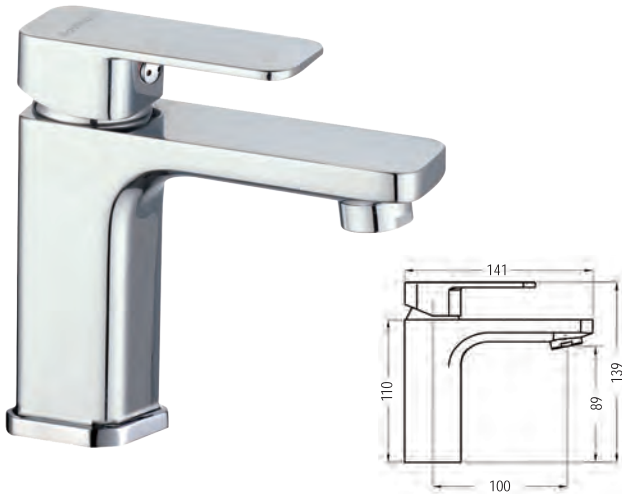

## PACK CHEROKEE INDIVISIBLE

299 €  
~~327-€~~

Conjunto de Columna de  
ducha y grifo de lavabo

Monomando Cherokee Quad  
página 101

REF: 836104

**MONOMANDO DE LAVABO CHEROKEE**

[78,00 €]

Fabricado en latón  
 Cartucho de 40mm  
 Base embellecedor de latón  
 Incluye latiguillos y herraje M8