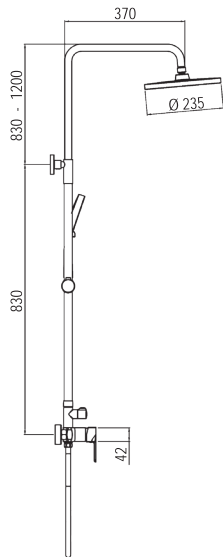

3 VÍAS

MONOMANDO LAVABO
DAKAR ALTO BLACK

[120,00 €]

Fabricado en latón
Cartucho de 35mm
Acabado en negro mate

M10
REF: L156584