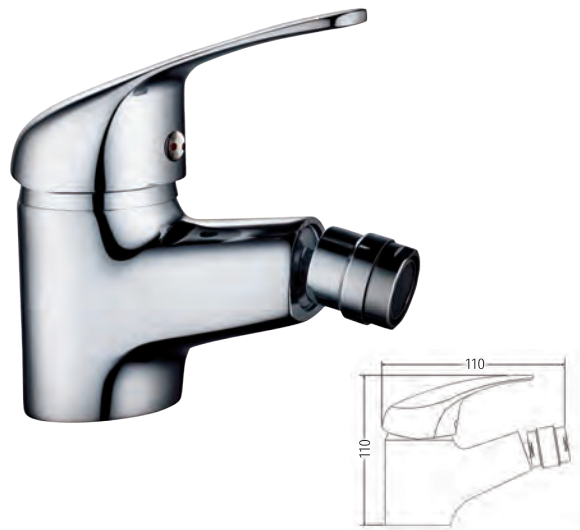

**MONOMANDO APACHE MEDICAL**

[49,95 €]

REF: L156194

**MONOMANDO DE LAVABO APACHE**  
[32,00 €]

Fabricado en latón  
Cartucho de 40mm  
Base embellecedor cromada  
Incluye latiguillos y herraje M8

M10  
REF: L152744