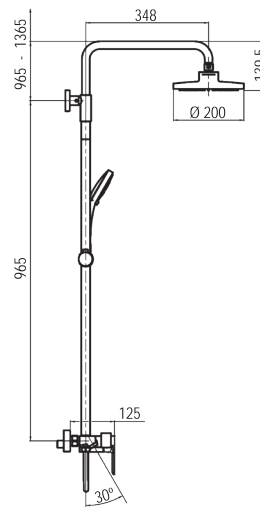

M4  
REF: L126504

COMBI MONOMANDO **OSLO 3 VÍAS**  
DUCHA + ROCIADOR + CAÑO

**OSLO 3 VÍAS PLUS** - Largo para ducha 96 a 136cm  
[239,00 €]

M4  
REF: L126524

MONOMANDO LAVABO  
**OSLO ALTO BLACK**

[115,00 €]