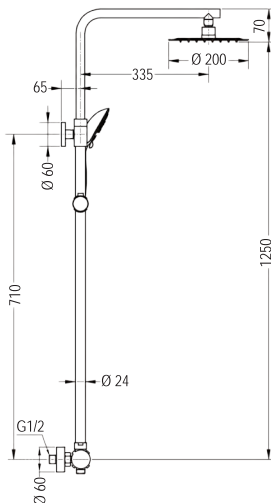

TERMOSTÁTICA QUAD PLUS - Largo para bañera 100 a 150cm [259,00 €]

M4
REF: L124344